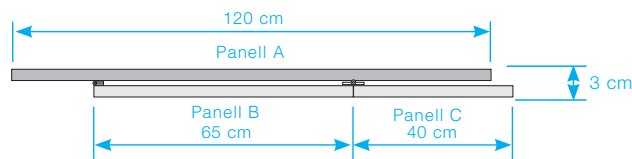

2.2 Edificis /Estructura

Planta per transportar

EDIFICIS

9 Unitats (Siluetes diferents)

Mida panell A: 120 x 240 cm

Mida panell B: 65 x 190 cm

Mida panell C: 40 x 190 cm

Panells units amb frontissa de piano