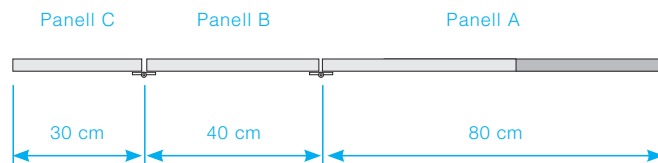

1.2 Arquitectes / Estructura

ARQUITECTES

5 Unitats (Siluetes personatges diferents)

Mida panell A: 80 x 210 cm

Mida panell B: 40 x 210 cm

Mida panell C: 30 x 210 cm

Panells units amb frontissa de piano