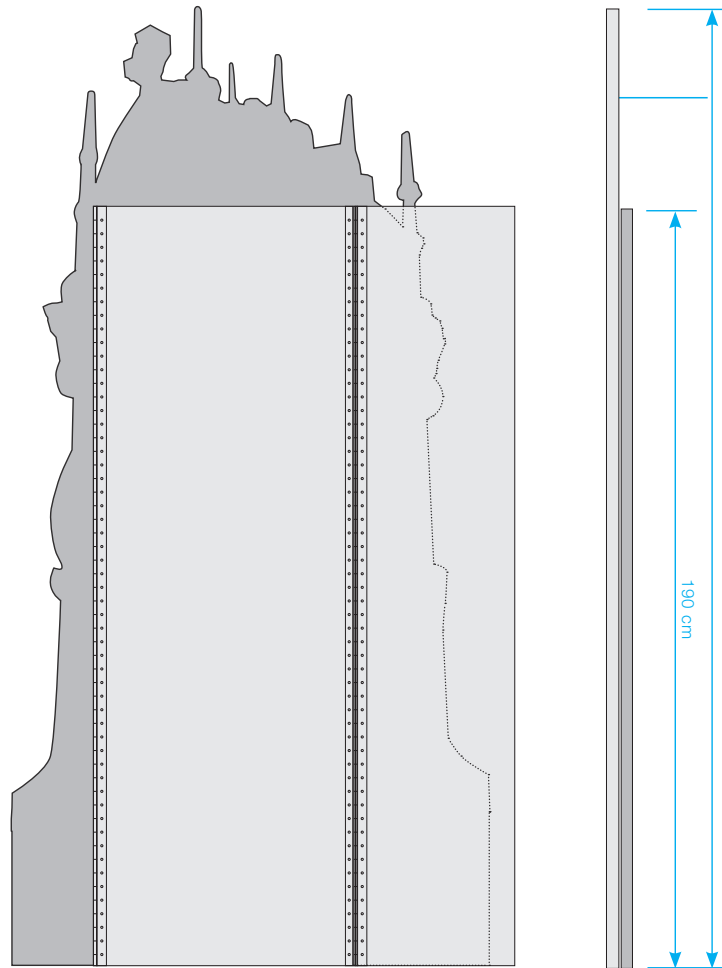

2.2 Edificis /Estructura

Planta per transportar

EDIFICIS

9 Unitats (Siluetes diferents)

Mida panell A: 120 x 240 cm

Mida panell B: 65 x 190 cm

Mida panell C: 40 x 190 cm

Panells units amb frontissa de piano