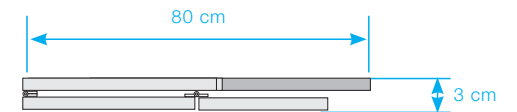

Mida panell A: 80 x 210 cm

Mida panell B: 40 x 210 cm

Mida panell C: 30 x 210 cm

Panells units amb frontissa de piano

Planta per transportar

Planta un cop muntada

EMPAQUETATS EN 5 PAQUETS

Mida de cada paquet:
125 x 250 x 6 cm