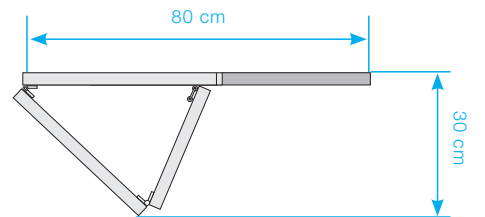

Mida panell A: 80 x 210 cm

Mida panell B: 40 x 210 cm

Mida panell C: 30 x 210 cm

Panells units amb frontissa de piano

Planta per transportar

Planta un cop muntada

EMPAQUETATS EN 5 PAQUETS

Mida de cada paquet:
125 x 250 x 6 cm