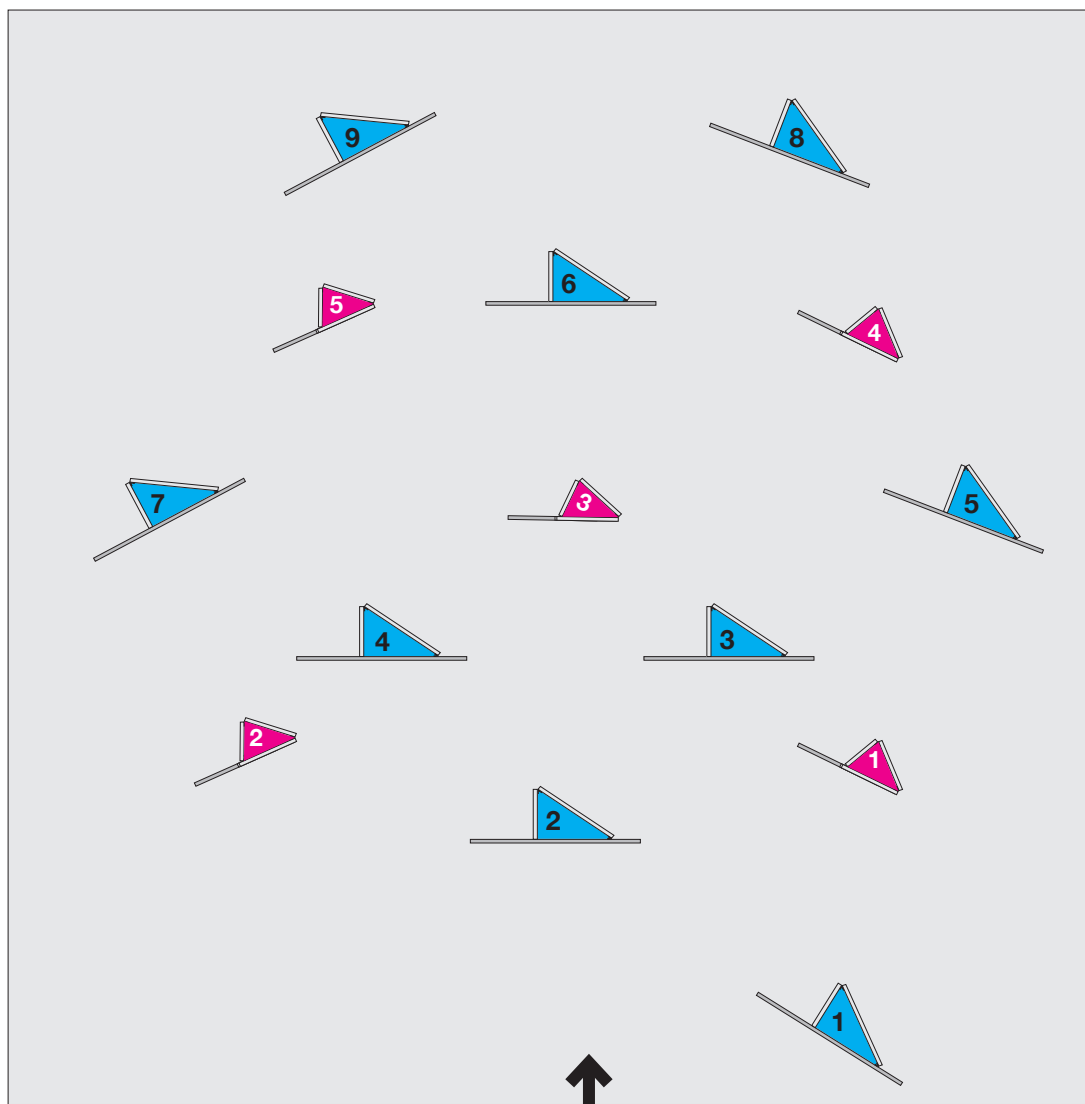

3. Distribució / Opció 1 (Sala quadrada)

Panells Edificis

Panells Arquitectes

ENTRADA