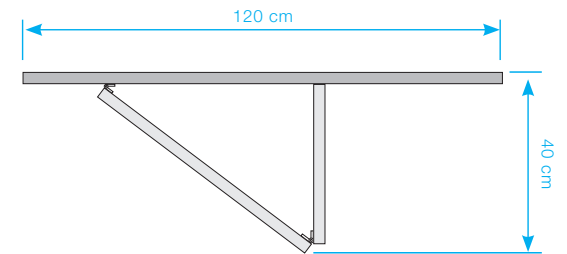

Mida panell A: 120 x 240 cm

Mida panell B: 65 x 190 cm

Mida panell C: 40 x 190 cm

Panells units amb frontissa de piano

Planta un cop muntada

EMPAQUETATS EN 9 PAQUETS

Mida de cada paquet:
125 x 250 x 8 cm

3. Distribució / Opció 1 (Sala quadrada)