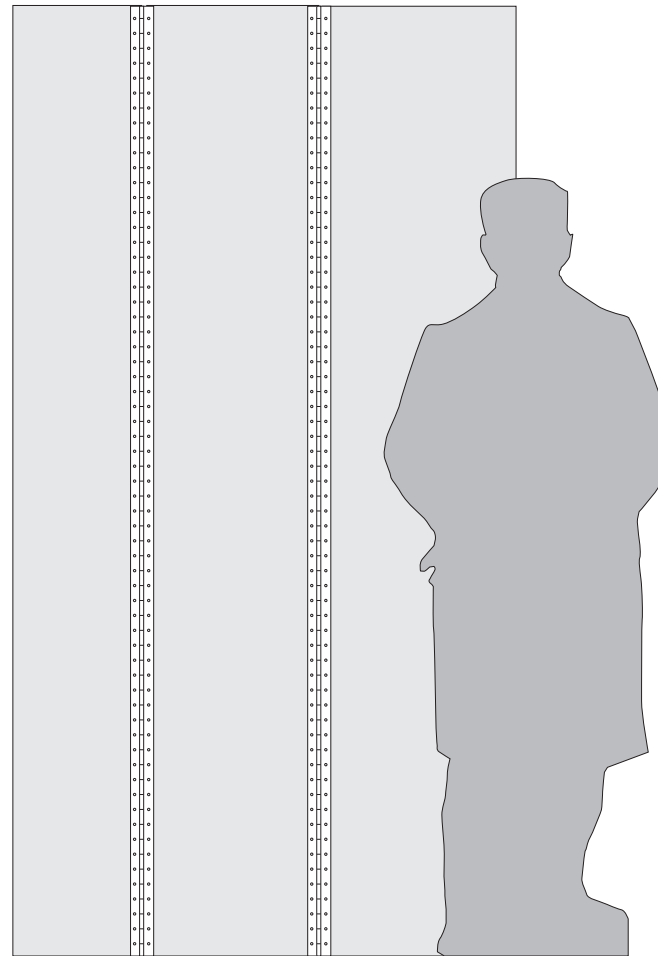

1.2 Arquitectes / Estructura

ARQUITECTES

5 Unitats (Siluetes personatges diferents)

Mida panell A: 80 x 210 cm

Mida panell B: 40 x 210 cm

Mida panell C: 30 x 210 cm

Panells units amb frontissa de piano